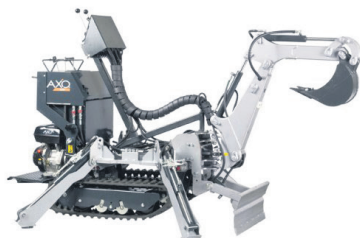

AMT- 4.0C Kr **19.900.-**
AMT- 4.0D Kr **20.900.-**

AXO AMTI-5.5C Hydraulisk tipp med standard plan kasse, sider kan skyves ut eller taes helt av. 3 gir frem + 1 revers, lastekapasitet 550 kg, leveres med 9,0 Hk Bensin eller 7,0 Hk Diesel, med eller uten el start. En solid sterk og drift sikker maskin, med god fremdrift på alle underlag. Vekt 270 kg, L= 168 B= 71 H= 99 Cm (4,0C)
Ekstra utstyr : Maskin presenning

AMT-5,5 – G09 9,0 Hk C Fra kr **31.900.-**
AMT-5.5 – G09 9,0 Hk D Fra kr **32.900.-**

AXO AMTI-5.0 D/C er full hydrauliske « ride on» dumpere, to trinns hydraulikk er standard, leveres i to utførelser, standard kasse eller dumper kasse. Kapasitet fra 500-600kg. Motorer fra 6,5 til 9,0 bensin eller 7,0 hk diesel, leveres med eller uten elstart, en solid arbeidsmaskin, med ypperlig fremkommelighet på alle underlag. Vekt 300 kg, L= 188 B= 76 H= 120
Ekstar utstyr: Maskin presenning

AMTI – 5.0C-G09 9,0 hk Fra kr **36.900.-**
AMTI – 5.0D-G09 9,0 Hk Fra kr **36.500.-**

AXO AMTI-5.0 DP er full hydrauliske « ride on» dumpere med selvlaste, to trinns hydraulikk er standard. Kapasitet fra 500-600kg, motorer fra 6,5 til 9,0 bensin eller 7,0 hk diesel. Leveres med eller uten el start, en solid arbeidsmaskin, med ypperlig fremkommelighet på alle underlag. Vekt 340 kg, L= 188 B= 76 H= 120 (eks laster)
Ekstra utstyr: Maskin presenning

AMTI – 5.0DP-G09 9,0 hk Fra kr **38.900.-**

AXO AMTI-SCAV

Fra kr **95.000.-**